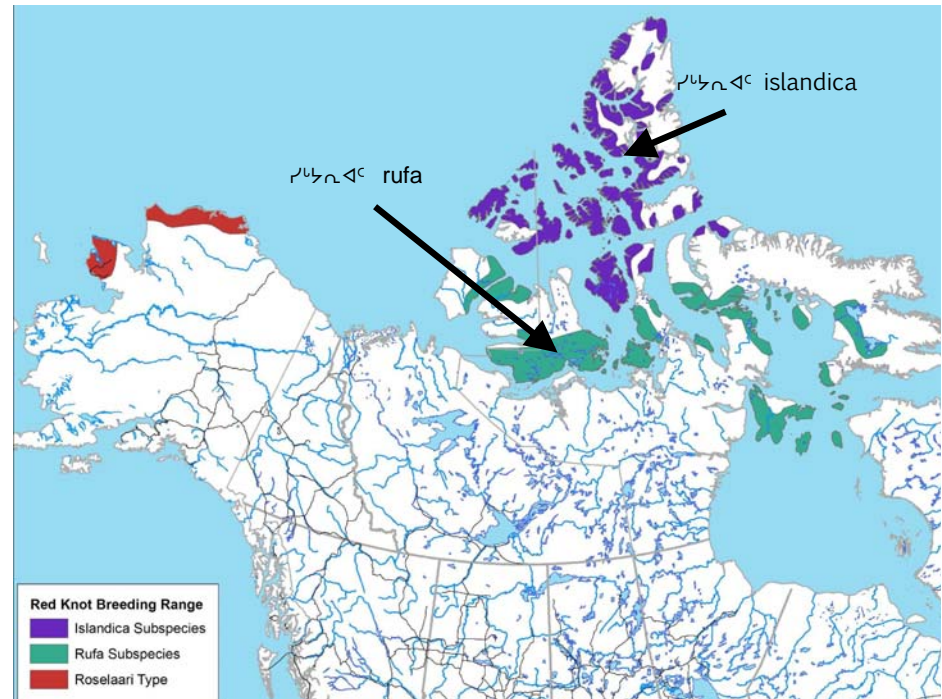

ᐱᐅᐸᐳᐱᓐᓂᐱᓐ ᐱᐅᐸᐳᐱᓐᓂᐱᓐ ᓂᐱᓐᓂᐱᓐ ᓂᐱᓐᓂᐱᓐ ᓂᐱᓐᓂᐱᓐ ᓂᐱᓐᓂᐱᓐ

Jennie Rausch
ᐱᓐᓂᐱᓐᓂᐱᓐ

ᓂᐱᓐᓂᐱᓐ ᓂᐱᓐᓂᐱᓐ ᓂᐱᓐᓂᐱᓐ
ᓂᐱᓐᓂᐱᓐ 2008

ᓂᐱᓐᓂᐱᓐ islandica

ᓂᐱᓐᓂᐱᓐ rufa

ᐱᐅᐸᐳᐱᓐᓂᐱᓐ ᓂᐱᓐᓂᐱᓐ *islandica*:
ᐱᓐᓂᐱᓐᓂᐱᓐ ᓂᐱᓐᓂᐱᓐ

1998: 300,000

2003: 250,000

ᐱᓐᓂᐱᓐᓂᐱᓐ ᓂᐱᓐᓂᐱᓐ ᓂᐱᓐᓂᐱᓐ ᓂᐱᓐᓂᐱᓐ
ᓂᐱᓐᓂᐱᓐ ᓂᐱᓐᓂᐱᓐ ᓂᐱᓐᓂᐱᓐ Europe ᓂᐱᓐᓂᐱᓐ
ᐱᓐᓂᐱᓐᓂᐱᓐ ᓂᐱᓐᓂᐱᓐ ᓂᐱᓐᓂᐱᓐ
ᓂᐱᓐᓂᐱᓐ ᓂᐱᓐᓂᐱᓐ ᓂᐱᓐᓂᐱᓐ ᓂᐱᓐᓂᐱᓐ