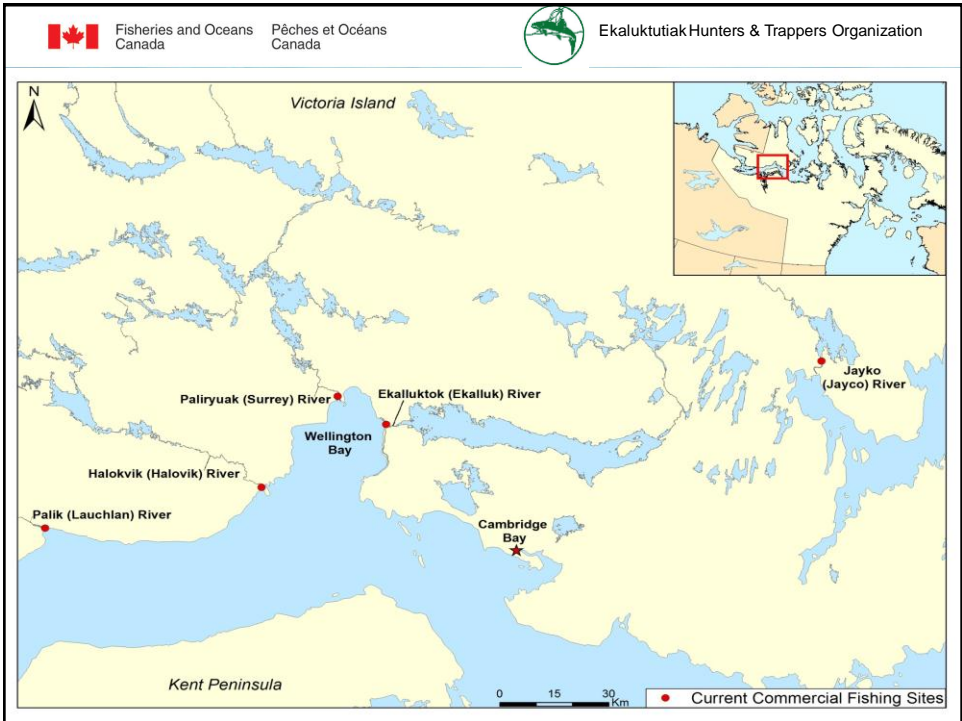

Fisheries and Oceans
Canada

Pêches et Océans
Canada
Ekaluktutiak Hunters & Trappers Organization

ᐃᖃᓗᓂᑦᑎᐱᑦ ᓂᐅᖃᑎᖃᖃᑦ ᐃᖃᓗᓂᑦ ᐱᑦᑎᖃᑦ ᐃᑦᑎᐱᑦ ᐃᑦᑎᐱᑦ ᐃᑦᑎᐱᑦ ᐃᑦᑎᐱᑦ

- ᓂᐅᖃᑎᖃᖃᑦ ᑕᑦᑎᐱᑦ ᐃᑦᑎᐱᑦ 1960. ᐅᓂᖃᑦᓂᑦ ᐃᖃᓗᓂᑦ ᓂᐅᖃᑎᖃᖃᑦ ᓂᐅᖃᑦ.
- ᐃᖃᓂᐱᑦ ᐃᖃᓂᑦ 28ᓂᑦ ᐃᖃᓂᑦ ᐃᖃᑦᑎᐱᑦ ᐃᑦᑎᐱᑦ ᐃᖃᓗᓂᑦ.
- ᐱᑦᑎᐱᑦ ᐃᖃᑦᑎᐱᑦ ᐃᖃᓂᑦ ᐃᖃᓂᑦ ᑕᑦᑎᐱᑦ ᐃᑦᑎᐱᑦ:

➢ ᑕᑦᑎᐱᑦ (Surrey) – 9,100 Kg ➢ ᐃᑦᑎᐱᑦ (Thirty-Mile) – 5,000 Kg ➢ ᑕᑦᑎᐱᑦ (Lauchlan) – 2,400 Kg	➢ ᐃᖃᓂᑦ (Ekalluk) – 20,000 Kg ➢ ᐃᖃᓂᑦ (Jayco) rivers – 17,000 Kg

- ᐃᖃᓂᑦ ᐃᖃᓂᑦ = 53,500 Kg; ᐃᖃᓂᑦ ᐃᖃᓂᑦ ᐃᖃᓂᑦ ᐃᖃᓂᑦ.
- 2012ᑦ ᐃᖃᓂᑦ = 48,133 Kg, ᓂᐅᖃᑎᐱᑦ ᐃᖃᓂᑦ ~$1.15 ᑕᑦᑎᐱᑦ