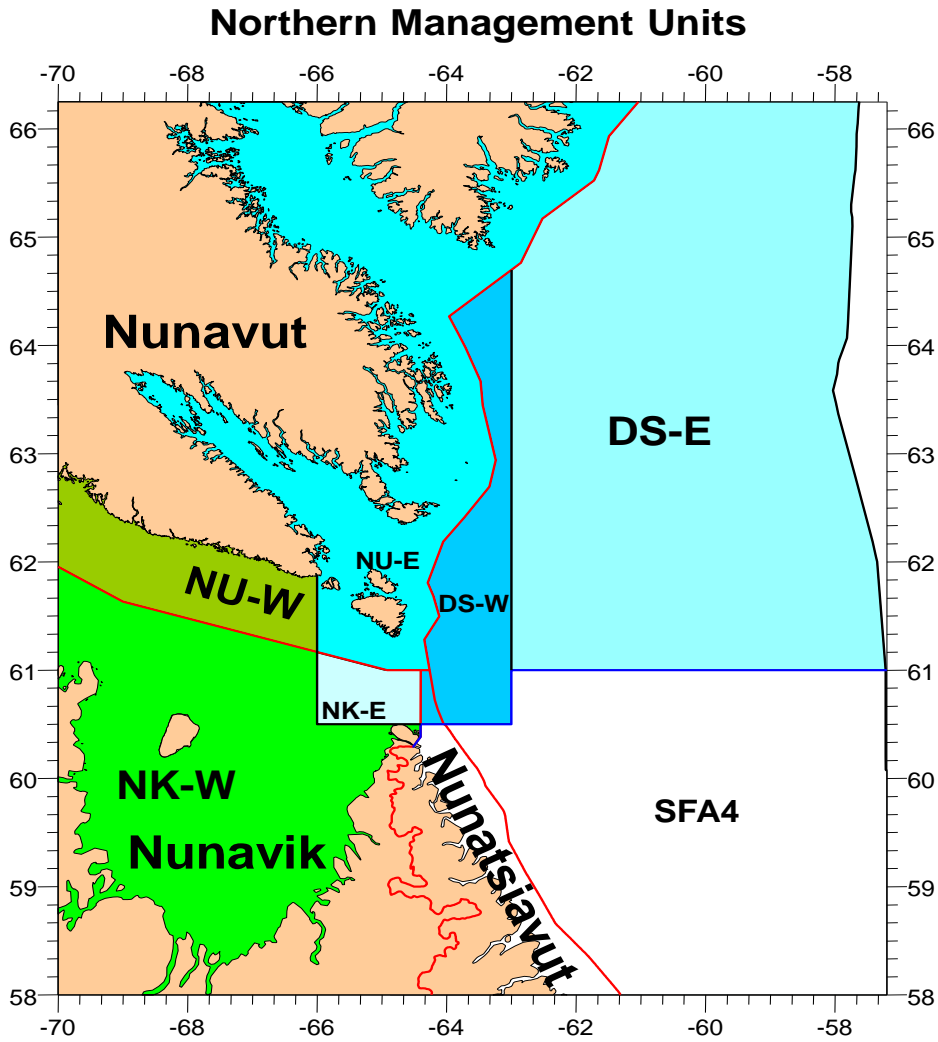

ᐃᑦᐱᑦᐱᑦᐱᑦ ᐱᑦᐱᑦᐱᑦ

ᐱᑦᐱᑦᐱᑦ ᐱᑦᐱᑦᐱᑦ ᐱᑦᐱᑦᐱᑦ ᐱᑦᐱᑦᐱᑦ ᐱᑦᐱᑦᐱᑦ ᐱᑦᐱᑦᐱᑦ ᐱᑦᐱᑦᐱᑦ ᐱᑦᐱᑦᐱᑦ ᐱᑦᐱᑦᐱᑦ
ᐱᑦᐱᑦᐱᑦ

ᐱᑦᐱᑦᐱᑦ:

ᐱᑦᐱᑦᐱᑦ: X

ᐱᑦᐱᑦᐱᑦ: X

ᐱᑦᐱᑦᐱᑦ: 2020/21 ᐱᑦᐱᑦᐱᑦ ᐱᑦᐱᑦᐱᑦ ᐱᑦᐱᑦᐱᑦ (Pandalus borealis) ᐱᑦᐱᑦᐱᑦ (Pandalus montagui) ᐱᑦᐱᑦᐱᑦ ᐱᑦᐱᑦᐱᑦ ᐱᑦᐱᑦᐱᑦ ᐱᑦᐱᑦᐱᑦ ᐱᑦᐱᑦᐱᑦ ᐱᑦᐱᑦᐱᑦ ᐱᑦᐱᑦᐱᑦ.

ᐱᑦᐱᑦᐱᑦ:

ᐱᑦᐱᑦᐱᑦ ᐱᑦᐱᑦᐱᑦ – ᐱᑦᐱᑦᐱᑦ ᐱᑦᐱᑦᐱᑦ ᐱᑦᐱᑦᐱᑦ.

ᐱᑦᐱᑦᐱᑦ ᐱᑦᐱᑦᐱᑦ – ᐱᑦᐱᑦ.

ᐸᓐᓇᐃᓗᐃᓗᓐ: ᐸᓐᓇᓂᓐ ᐃᓐᓇᓂᓐᓇᓐ ᐸᐃᓐᓇᓐᓇᓐ, ᐃᓐᓇᓂᓐᓇᓐᓇᓐ ᐃᓐᓇᓂᓐᓇᓐᓇᓐ ᓇᓇᓇᓇ

ᐃᓐᓇᓐ: ᐃᓐᓇᓂᓐ 27, 2020

ኮቪዲ-19 ምክርብ ወርቅ

ኮቪዲ-19 ምክርብ ወርቅ ወደታዘረው የሆኑት ምክርብ ወርቅ የሆኑት ስርዓተ-መንግሥት ለጠቅላይ ልማት ሚኒስቴር ማህበራዊ ጥበቃና ጤና ሚኒስቴር ጋር ለመቀረብ ለመቻላቸው ለማድረግ ማብረቅ ይገባል። ለጠቅላይ ልማት ሚኒስቴር ማህበራዊ ጥበቃና ጤና ሚኒስቴር ጋር ለመቀረብ ለመቻላቸው ለማድረግ ማብረቅ ይገባል።