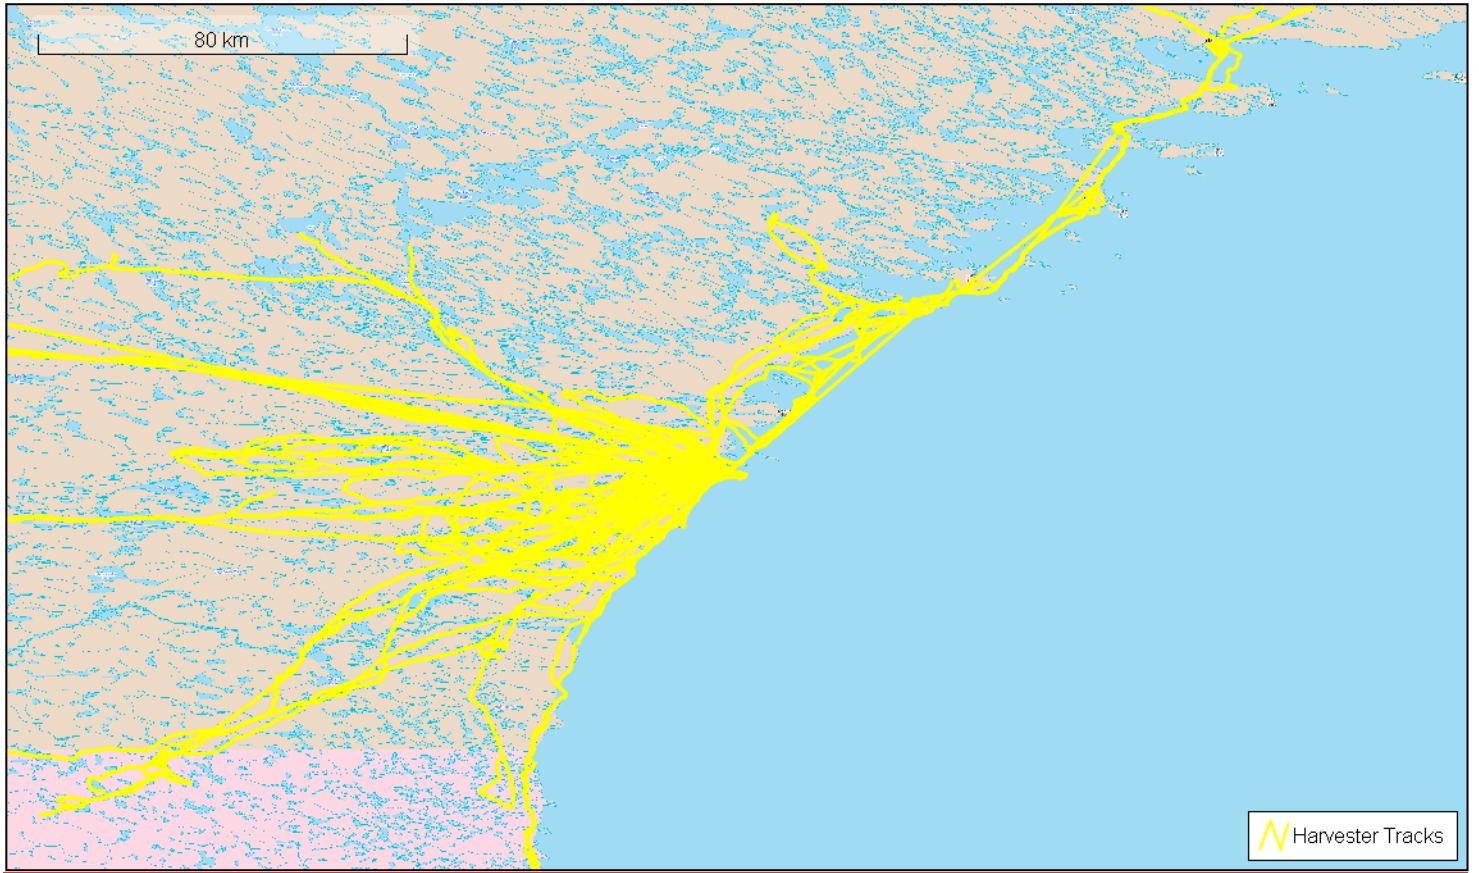

Figure 1. Harvester tracks in the coastal region (2025)

Figure 2. Harvested area and yield (t/ha) of winter wheat in 2025

9. 2025 წლის მარტის თვის მდგომარეობით (2025 წლის მარტიდან) მდგომარეობა