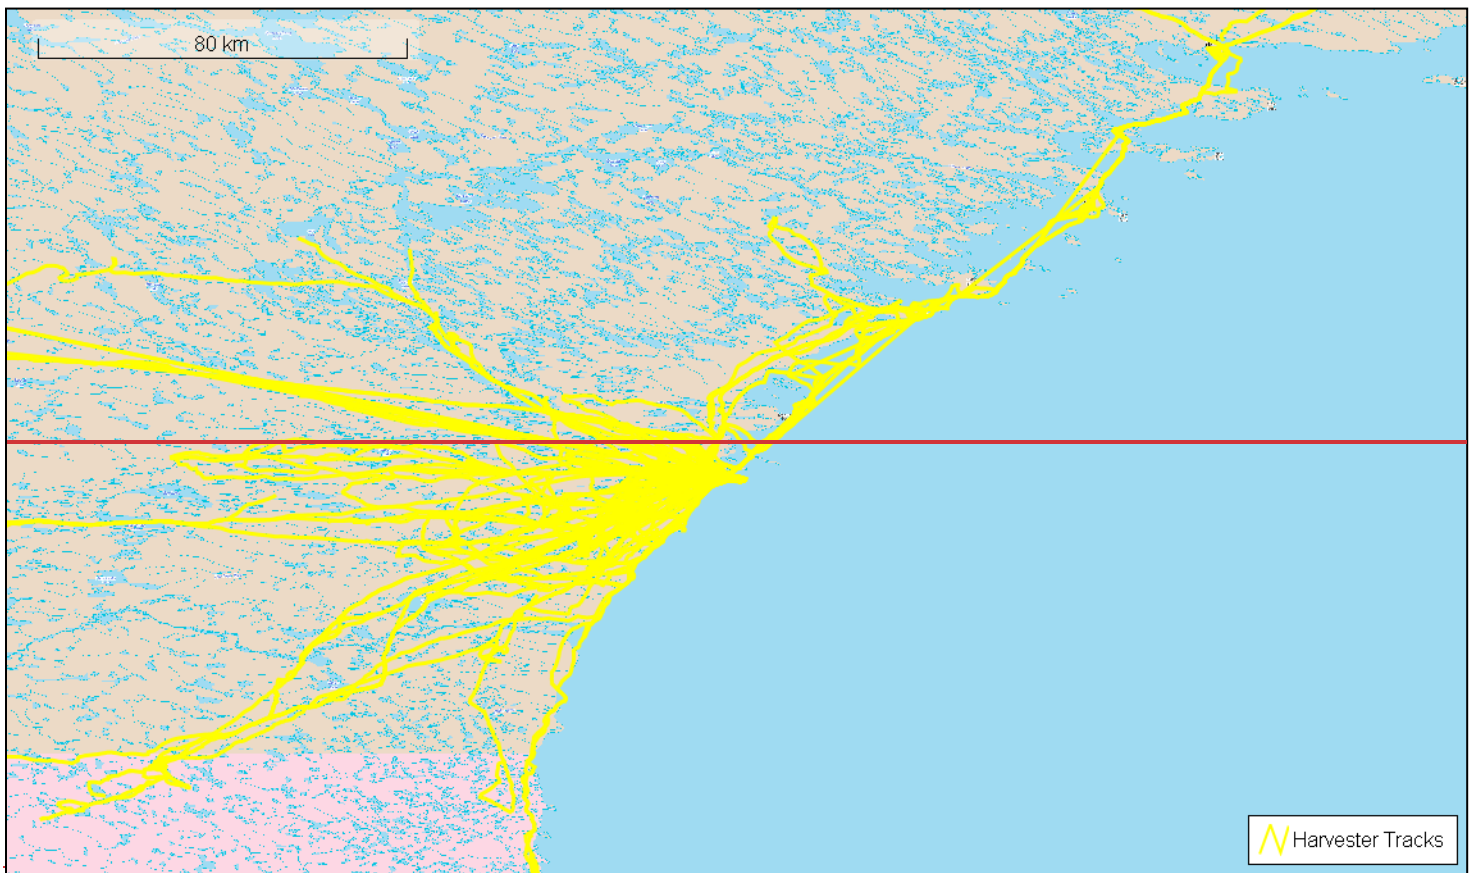

Figure 1. Harvester tracks in the coastal region (2025)

Figure 2. Harvested area and yield (t/ha) of winter wheat in 2025

9. 2025 წლის მარტის თვის მდგომარეობით (2025 წლის მარტიდან) მდგომარეობა