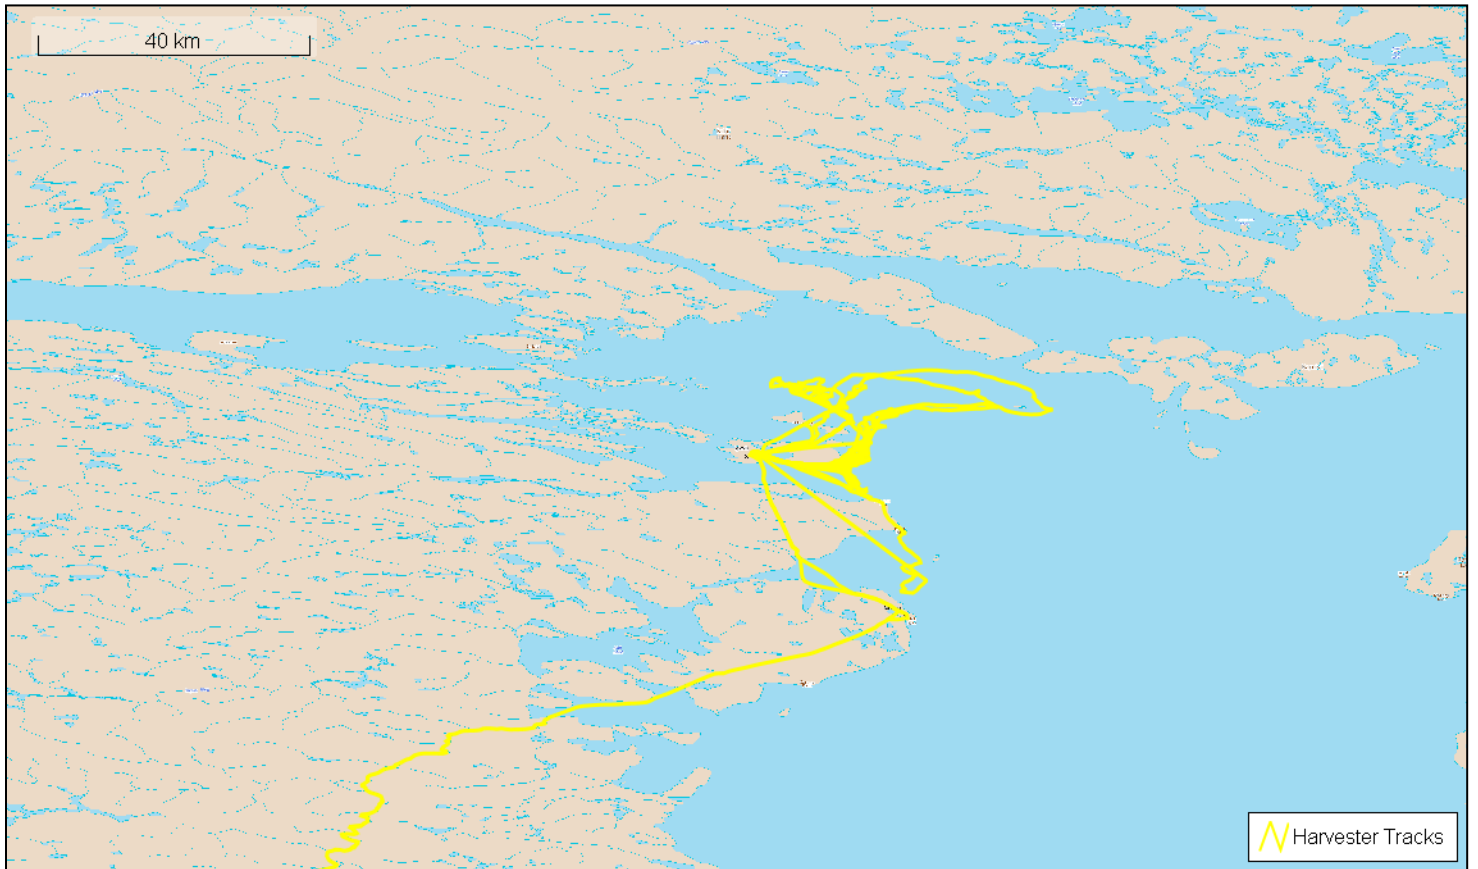

Figure 1. Harvester tracks in the coastal region (2025)

Figure 2. Harvested area and yield (t/ha) of winter wheat in 2025

9. 2025 წლის მარტის თვის მდგომარეობით (2025 წლის მარტიდან) მდგომარეობა