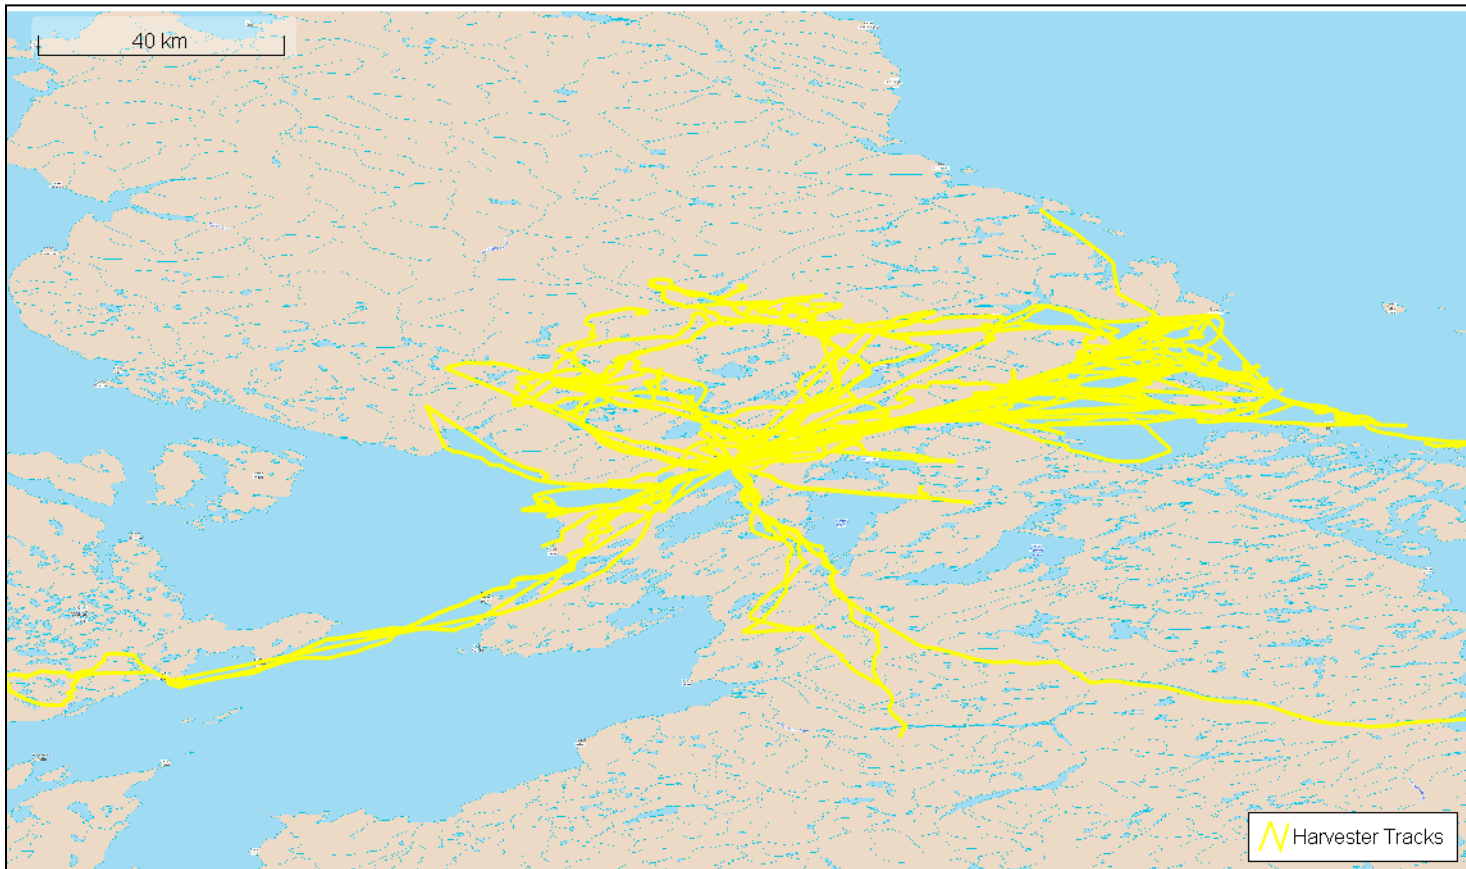

Figure 1. Harvester tracks in the coastal region (2025)

Figure 2. Harvested area and yield (t/ha) of winter wheat in 2025

9. 2025 წლის მარტის თვის მდგომარეობით (2025 წლის მარტიდან) მდგომარეობა